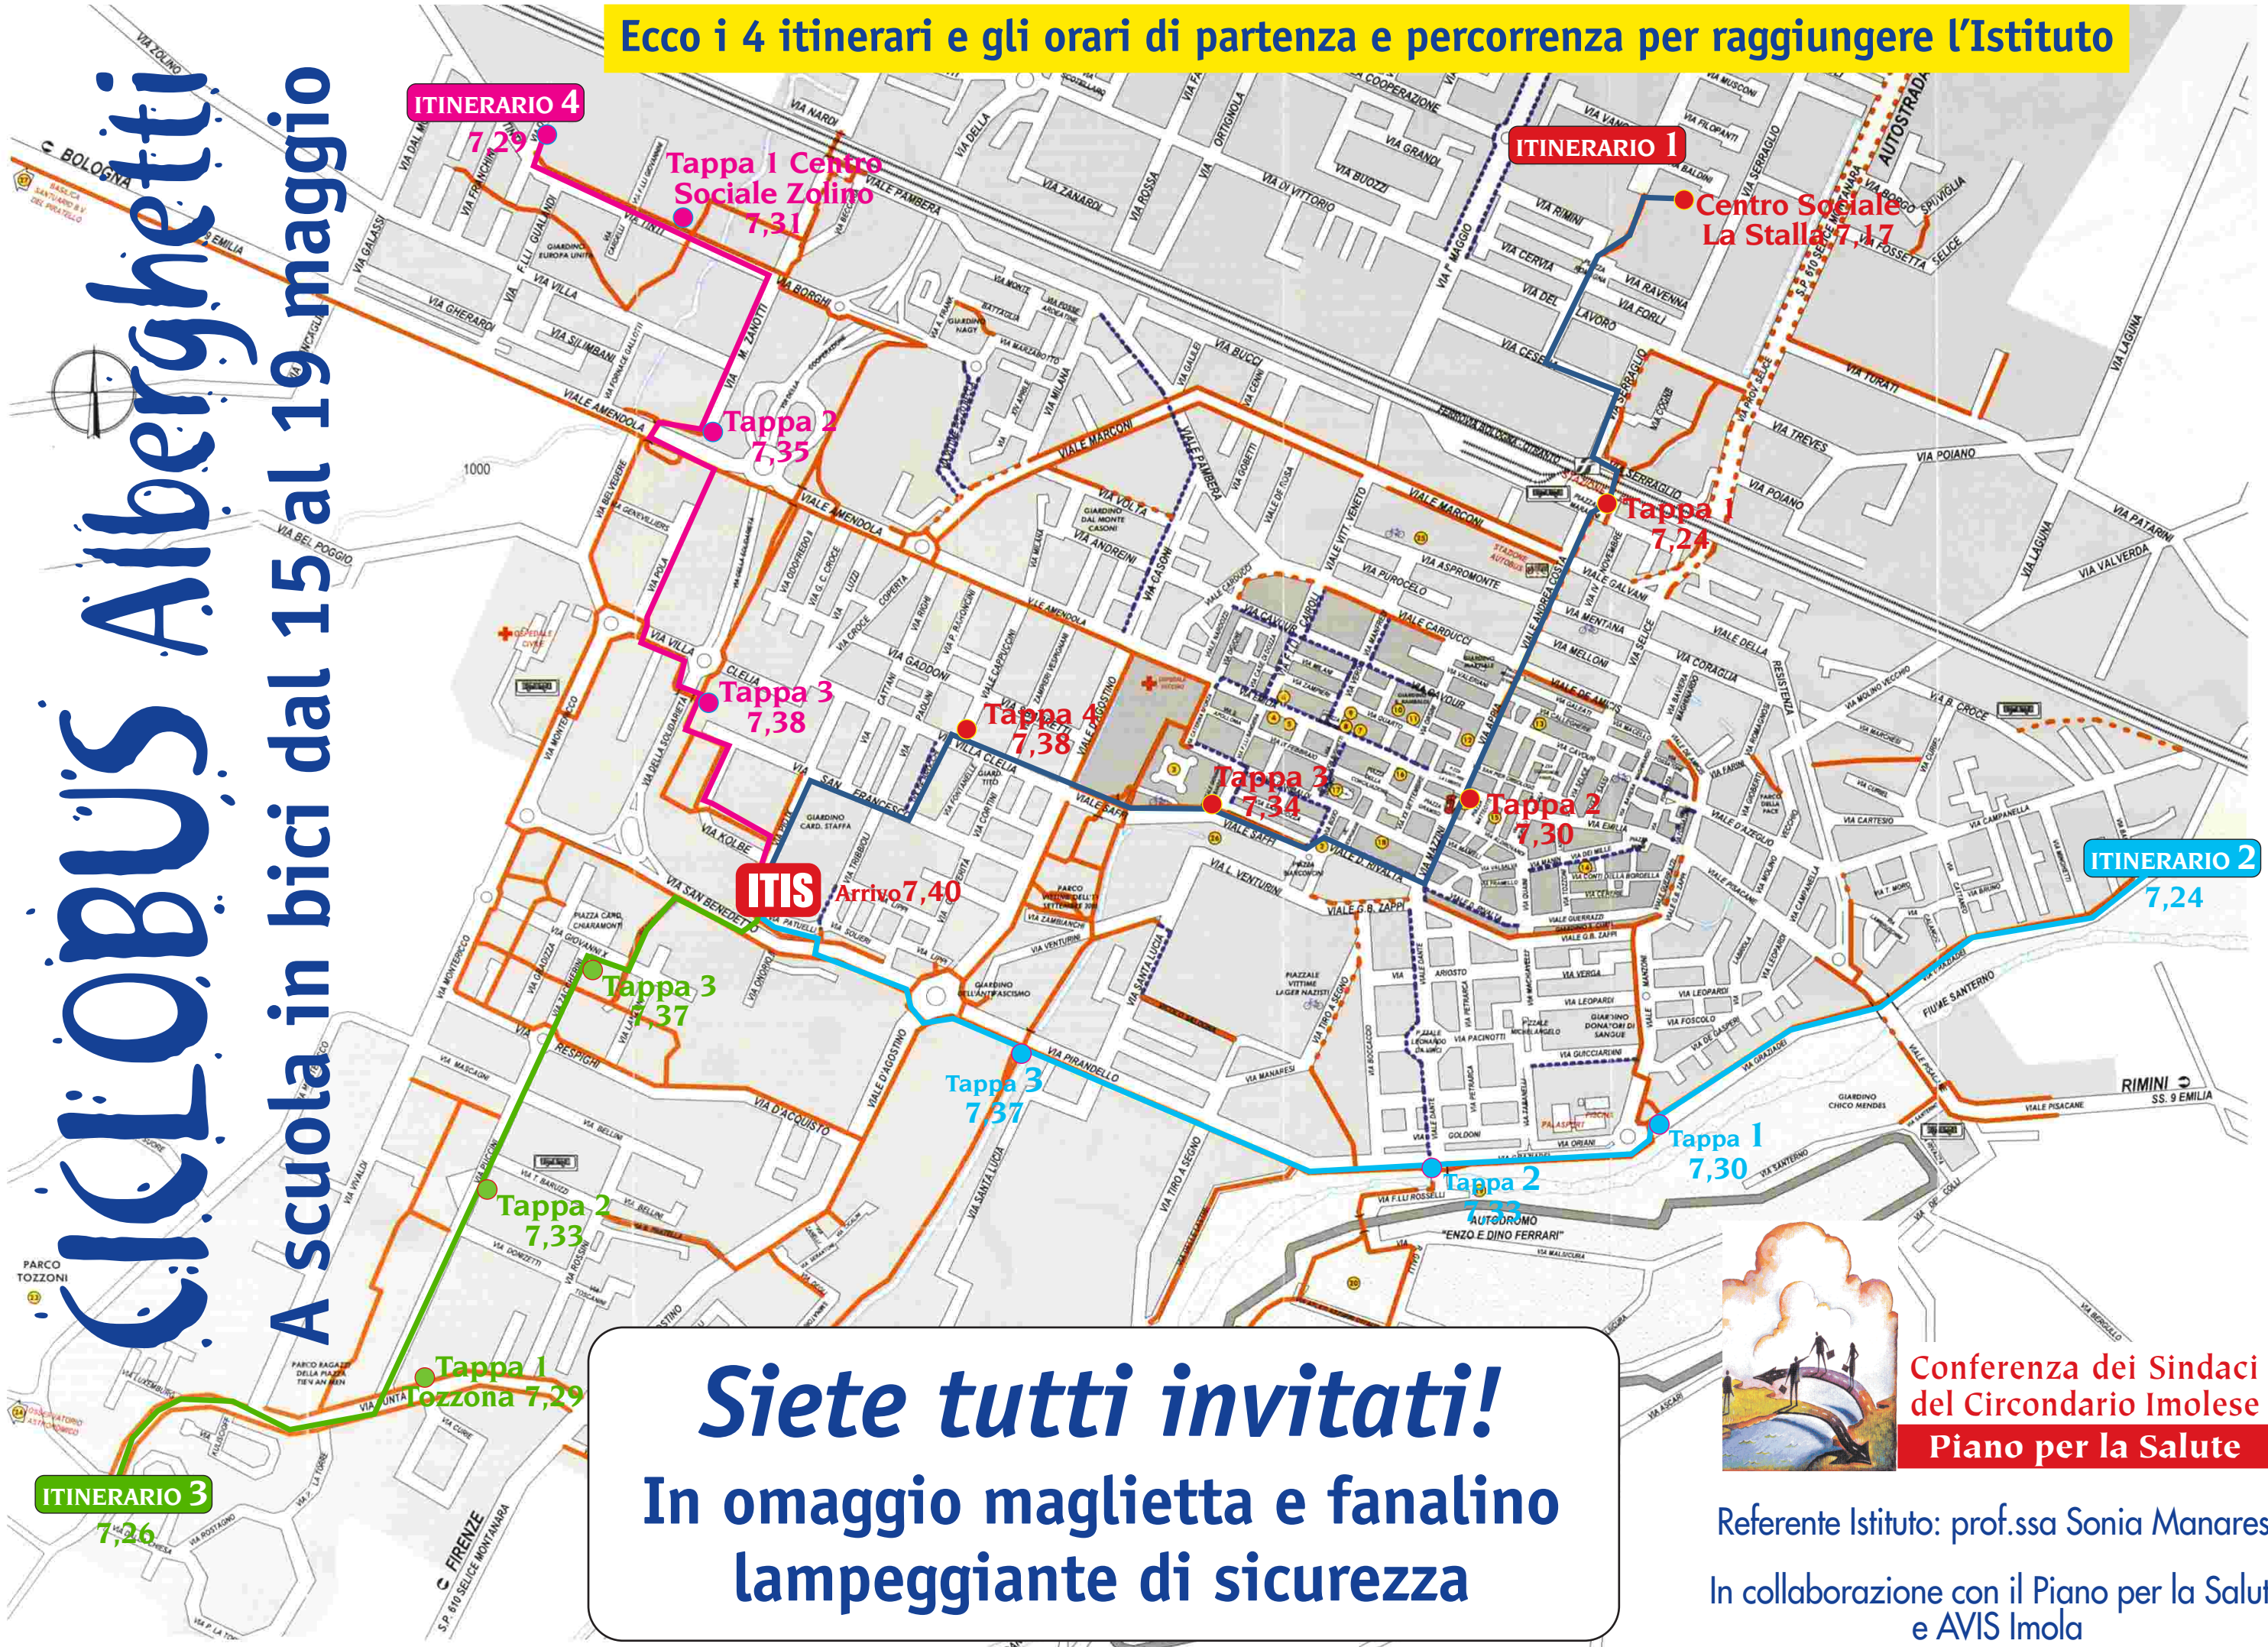

Ecco i 4 itinerari e gli orari di partenza e percorrenza per raggiungere l'Istituto

CICLOBUS Alberghetti

A scuola in bici dal 15 al 19 maggio

Siete tutti invitati!
In omaggio maglietta e fanalino lampeggiante di sicurezza

Conferenza dei Sindaci del Circondario Imolese
Piano per la Salute

Referente Istituto: prof.ssa Sonia Manaresi
In collaborazione con il Piano per la Salute e AVIS Imola

L'organizzazione declina ogni responsabilità durante il tragitto casa-scuola. Gli accompagnatori AVIS hanno il solo ruolo di indicare il percorso